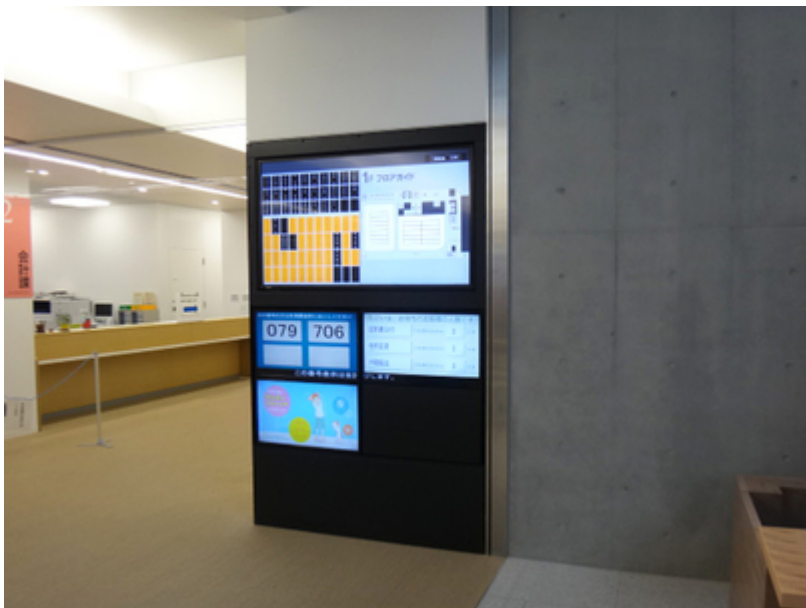

酒田市役所

2015年 | 山形県酒田市

庁舎に導入されたデジタルサイネージ。1Fの総合案内には、60インチのディスプレイを設置し来庁者に向けた各種案内を表示しています。また、議会エリアに設置されたディスプレイには議員の登退庁情報を表示しています。有事の際には、TV映像も流せるように、防災も意識したサイネージを設置しています。