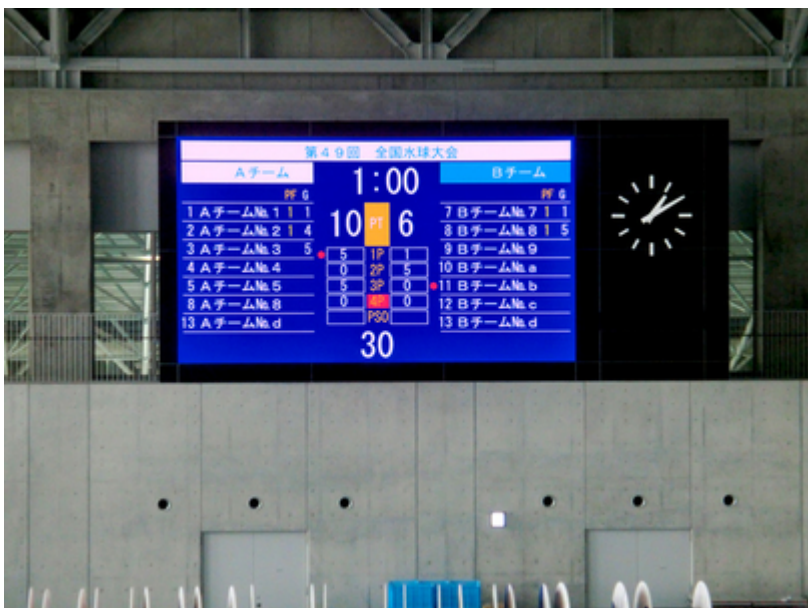

【表示素子】 SMD型フルカラーLED

【絵素ピッチ】 8mm

【ランニングタイマー】 W1,536 × H256mm

【塔時計】 ø1,500

大型表示盤

青木町公園総合運動場プール

2018年 | 埼玉県川口市

埼玉県川口市の中心部に所在する青木町公園総合運動場。国体やインターハイをはじめ、数多くの大会が開催されてきたプールの大型表示盤が2018年にリニューアルされました。表示部を3色LED式からフルカラーLED式に更新することでフルカラーの文字情報に加え、インフォメーションや映像など多彩な表示が可能となりました。大型表示盤の筐体は従来のものを活用しています。

2017年 | 福島県郡山市

以前は屋外にあった旧開成山水泳場が、2017年7月、屋内型へ生まれ変わりました。市営の屋内水泳場としては県内初となる50メートルプールを設置。競泳用スターティングブロックやタッチプレートをはじめとするセイコーの競泳競技システムも導入され、(公財)日本水泳連盟の公認プールとして大規模な競技大会の開催も可能です。

【外形寸法】 W12,110 × H5,083mm

【表示面】 W7,936 × H4,096mm (約32.5㎡)

【表示素子】 SMD型フルカラーLED

【絵素ピッチ】 16mm

大型表示盤

金沢プール

2017年 | 石川県金沢市

【外形寸法】 W10,700 × H4,900mm
【表示部】 W7,452 × H4,212mm (約31.4㎡)
【表示素子】 SMD型フルカラーLED
【絵素ピッチ】 10mm

大型表示盤

平岸プール