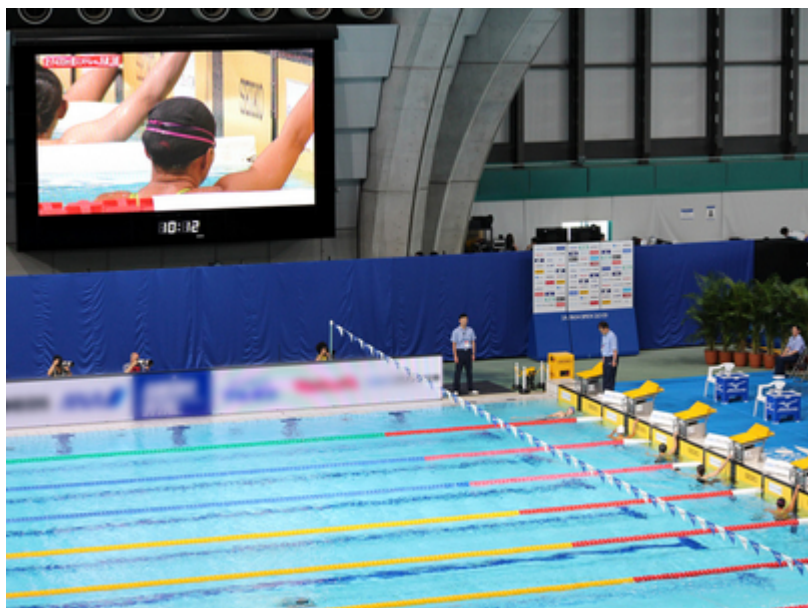

【絵素ピッチ】 10mm

【ランニングタイマー】 W1,620 × H324mm

【塔時計】 φ1,500

大型表示盤

東京辰巳国際水泳場 B

2013年 | 東京都江東区

【外形寸法】 W8,004 × H5,406mm

【表示面】 W6,912 × H3,840mm (約26.5㎡)