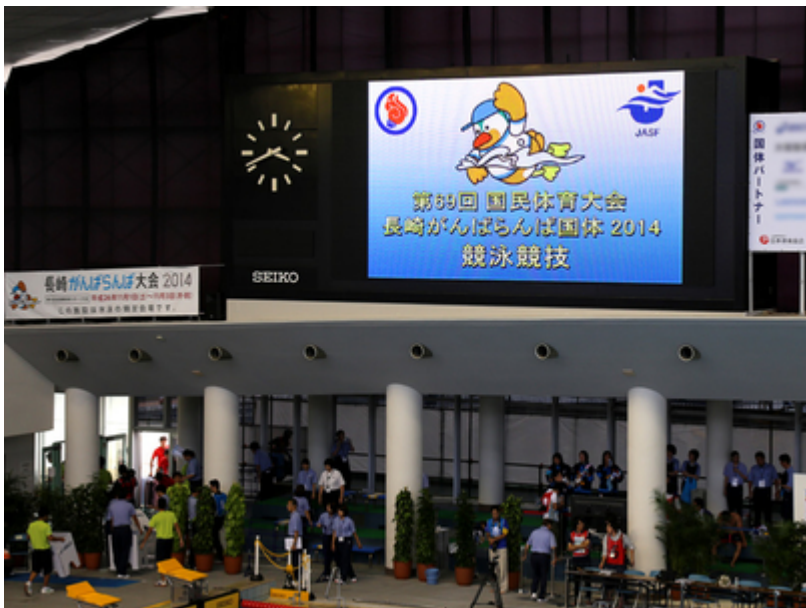

【絵素ピッチ】 10mm

大型表示盤

秋葉山公園県民水泳場

2012年 | 和歌山県和歌山市

【外形寸法】 W10,000 × H4,086mm

【表示面】 W7,296 × H3,456mm (約25.2㎡)

【表示素子】 砲弾型フルカラーLED (R2G1B1)

【絵素ピッチ】 12mm

大型表示盤

長崎市民総合プール

2011年 | 長崎県長崎市

【外形寸法】 W11,000 × H4,500mm

【表示部】 W7,936 × H3,840mm (約30.5㎡)

【表示素子】 SMD型フルカラーLED

【絵素ピッチ】 16mm

【備考】 2011年改修。躯体は既設を利用。