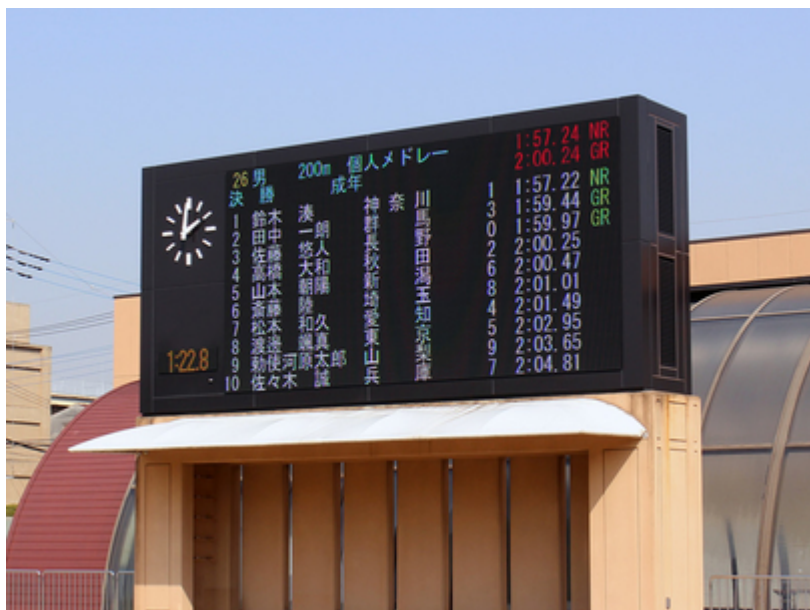

2019年 | 茨城県ひたちなか市

2019年開催の「いきいき茨城ゆめ国体」の水泳競技の会場となった笠松運動公園屋内水泳プール。新しい大型表示盤には数々の熱いドラマが映し出されました。当施設は、冬の期間はアイススケート場（フィギュアスケート、ショートトラック、アイスホッケー）となり、年間を通してフル活用されています。

【外形寸法】 W9,000 × H4,200mm

【表示面】 W5,888 × H3,584mm（約21.1㎡）

【表示素子】 SMD型フルカラーLED

【絵素ピッチ】 8mm

【ランニングタイマー】 W1,536 × H256mm

【塔時計】 ø1,500

大型表示盤

青木町公園総合運動場プール

2018年 | 埼玉県川口市

埼玉県川口市の中心部に所在する青木町公園総合運動場。国体やインターハイをはじめ、数多くの大会が開催されてきたプールの大型表示盤が2018年にリニューアルされました。表示部を3色LED式からフルカラーLED式に更新することでフルカラーの文字情報に加え、インフォメーションや映像など多彩な表示が可能となりました。大型表示盤の筐体は従来のものを活用しています。