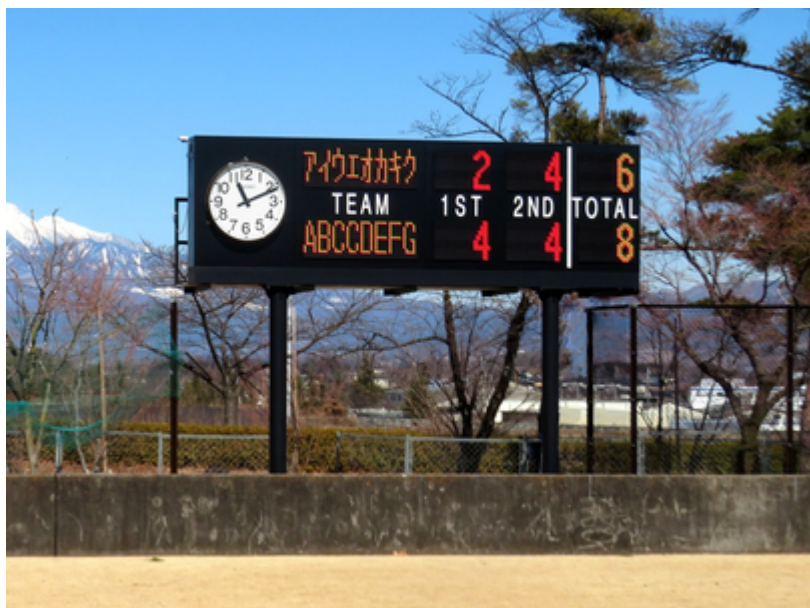

御勅使南（みだいみなみ）公園 Aグラウンド

2022年 | 山梨県南アルプス市

【外形寸法】 W5,695mm × H1,600mm (架台除く)

【表示素子】 3色LED (赤・緑・橙)

【素子ピッチ】 30mm以下

【文字高】 480mm (最大)

【表示内容】

- チーム名
- 前後半得点
- 合計得点
- アウトドアクロック (ø1,000) ※強化ガラス仕様