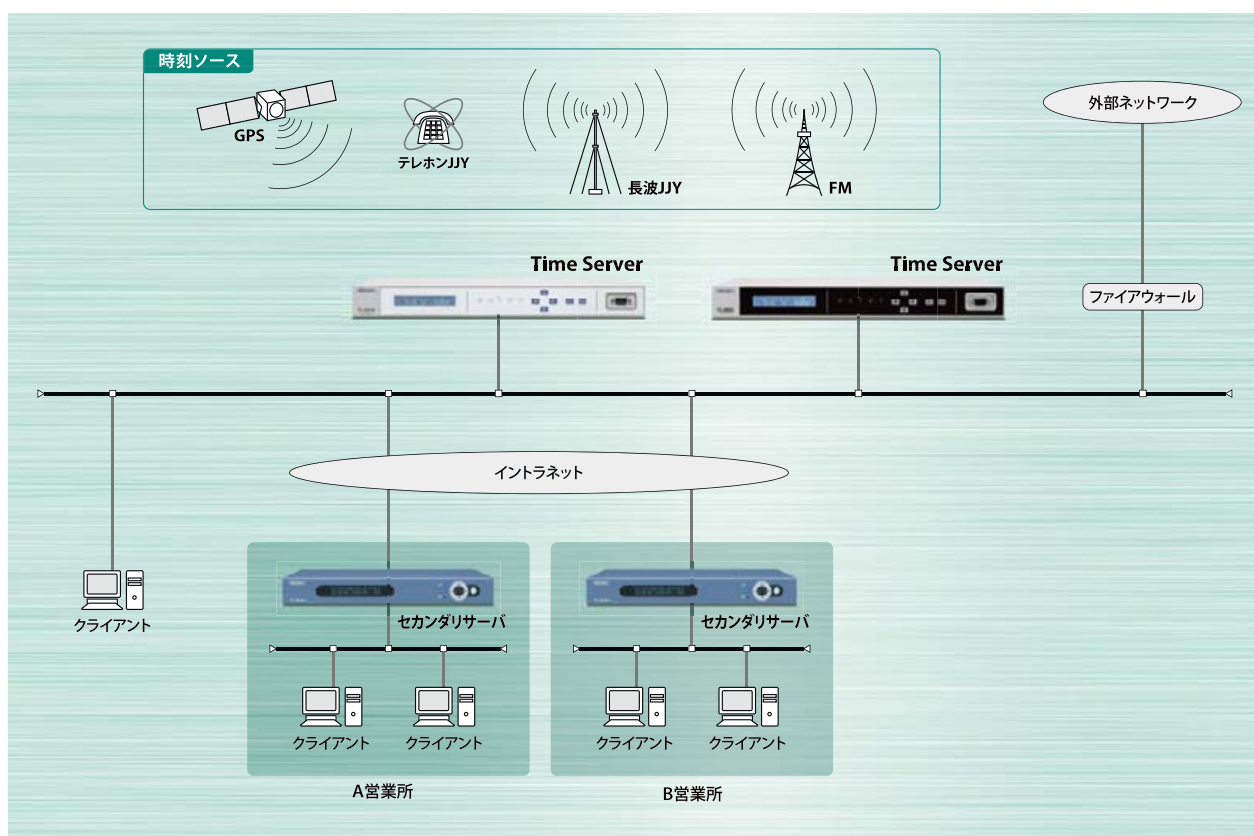

セイコーのタイムサーバなら、これらの課題をすべて解決。

GPSとテレホンJJYで時刻ソースを冗長化する新機種を加え、ラインアップを充実。高精度な時刻同期はもちろん、専用サーバのためセキュリティも万全です。お客さまのビジネスの信用を確かなタイムマネジメントで支えます。

セイコーのタイムサーバは、GPS、テレホンJJY、長波JJY、FMといった豊富な時刻ソースに対応。地域や目的に応じて、最適なタイムマネジメントが実現できます。

*テレホンJJY、長波JJYは、情報通信研究機構が提供する高精度の時刻データを供給するシステムです。*タイムサーバはセイコーソリューションズ株式会社の製品です。

タイムサーバ

ネットワーク上の各種機器に標準時刻を高精度に配信。業務システム運用における時間のトラブルを解消します。

TS-2210 RoHS

- 内蔵時計精度/±100ms/日
- 形状/ラックマウント(取付金具付)
- 本体サイズ/W430×H44×D280mm(突起部を除く)
- 質量/約3.8kg